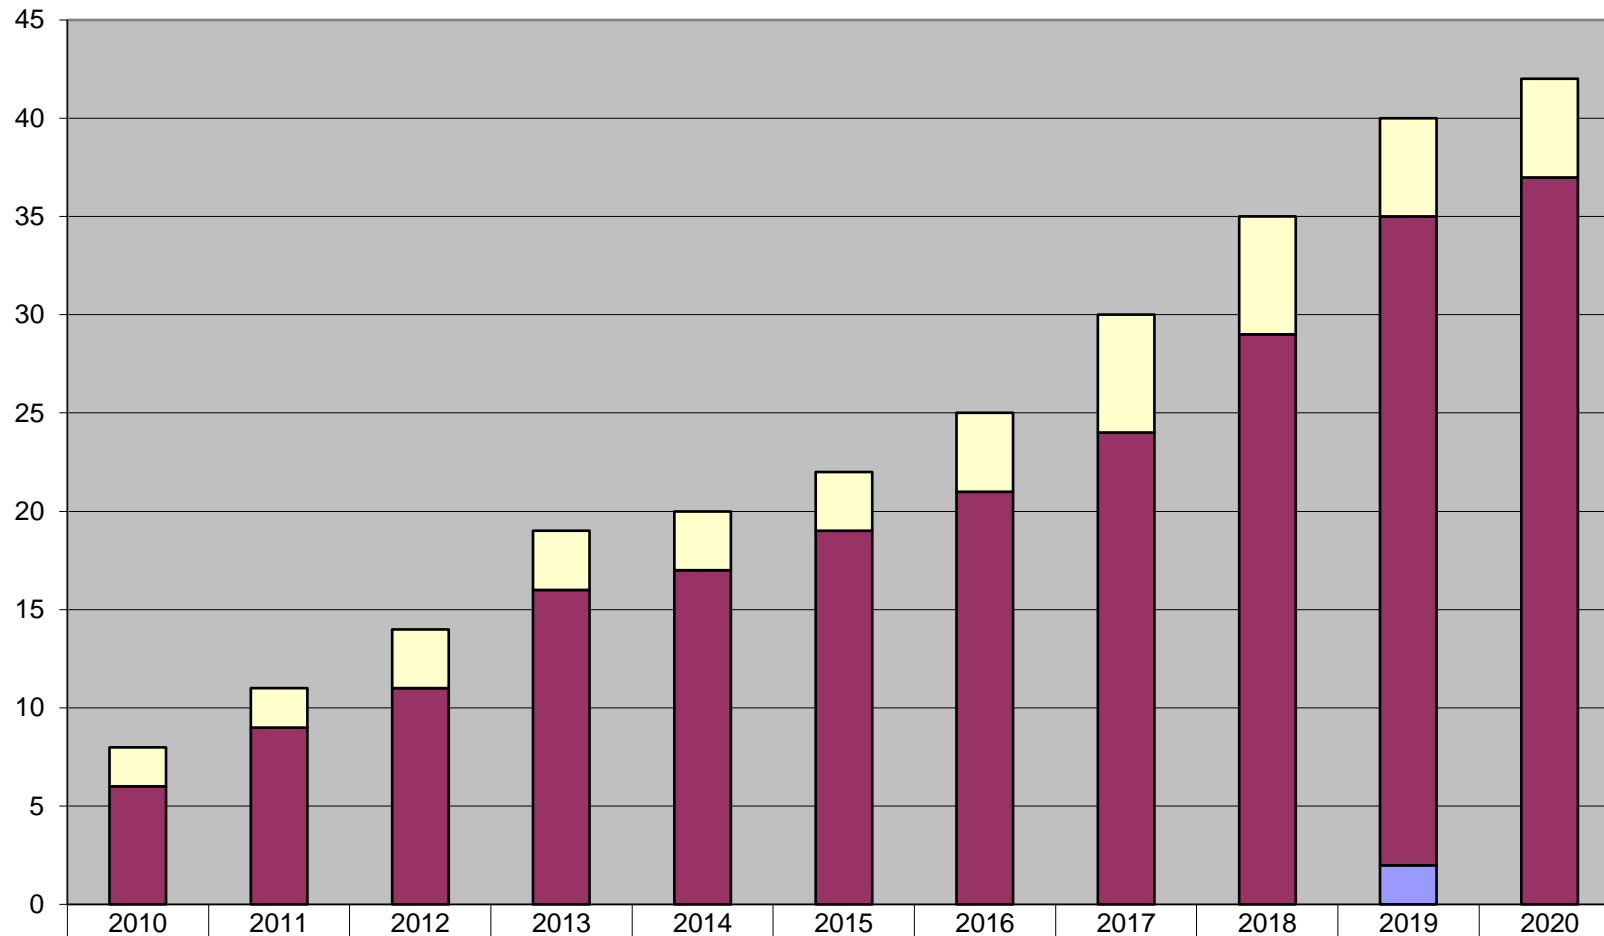

Mitgliederentwicklung
DSkV Abteilung Müsselbuben Oldenburg

Summe von Anzahl

Art
 □ Damen
 ■ Herren
 ■ Junioren

Art	2010	2011	2012	2013	2014	2015	2016	2017	2018	2019	2020
□ Damen	2	2	3	3	3	3	4	6	6	5	5
■ Herren	6	9	11	16	17	19	21	24	29	33	37
■ Junioren										2	

Jahr